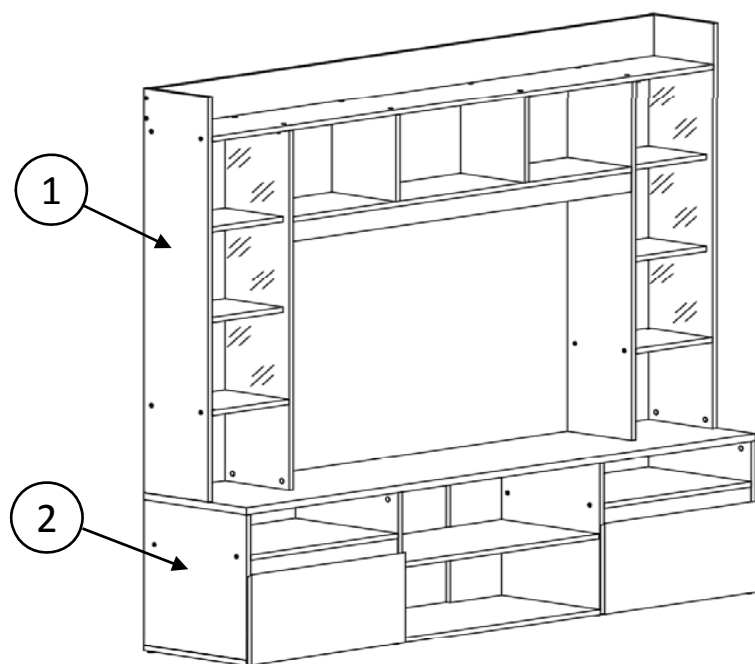

Шкаф верхний B16-REG2W
Тумба B16-RTV2K

Цвет:

корпус – «дуб сонома темный»

фасад – «дуб сонома темный»

* Продается только в комплекте

Элементы набора корпусной мебели «ALLEN»

В состав набора входят:

1. Шкаф верхний В16-REG2W
2. Тумба В16-RTV2К

**выс. / шир. / гл.
174.2 / 198.4 / 418.5 см**

BLACK RED WHITE 

Составные элементы набора корпусной мебели «ALLEN»

**Шкаф верхний
B16-REG2W**

- ✓ Состоит из большого количества ниш разных размеров, в которых Вы сможете разместить посуду, декор;
- ✓ По обе стороны шкафа расположены 2 витрины;
- ✓ Шкаф устанавливается на тумбу **B16-RTV1K**.

Составные элементы набора корпусной мебели «ALLEN»

Тумба
B16-RTV2K

- ✓ 3 отделения: 1 открытое отделение и 2 отделения с откидными дверями с горизонтальной осью вращения;
- ✓ Для открывания дверей используется – фрезеровка в верхней части двери;
- ✓ Оригинальным акцентом в тумбе является декоративная планка из ДСП ламинированного цвет **темно-коричневый**;
- ✓ Сочетание открытых и закрытых отделений позволят Вам разместить необходимую аудио и видео технику (рекомендуемый размер телевизора – 68”).

Технические характеристики

Корпус

Цвет	Дуб сонома темный
Материал	Плита ДСП ламинированная
Толщина	16 мм 22 мм (щит горизонтальный)
Материал облицовочный для кромок деталей	Материал кромочный на бумажной основе