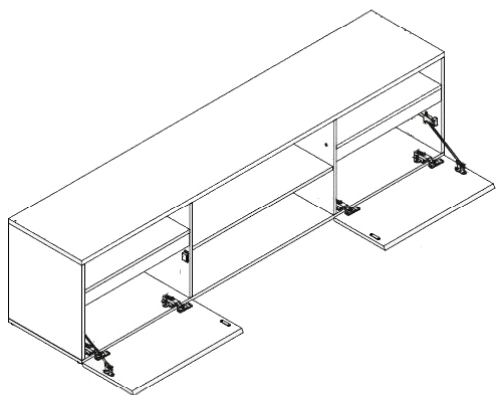

**выс. / шир. / гл.
174.2 / 198.4 / 418.5 см**

BLACK RED WHITE 

Составные элементы набора корпусной мебели «ALLEN»

**Шкаф верхний
B16-REG2W**

- ✓ Состоит из большого количества ниш разных размеров, в которых Вы сможете разместить посуду, декор;
- ✓ По обе стороны шкафа расположены 2 витрины;
- ✓ Шкаф устанавливается на тумбу **B16-RTV1K**.

Составные элементы набора корпусной мебели «ALLEN»

Тумба
B16-RTV2K

- ✓ 3 отделения: 1 открытое отделение и 2 отделения с откидными дверями с горизонтальной осью вращения;
- ✓ Для открывания дверей используется – фрезеровка в верхней части двери;
- ✓ Оригинальным акцентом в тумбе является декоративная планка из ДСП ламинированного цвет **темно-коричневый**;
- ✓ Сочетание открытых и закрытых отделений позволят Вам разместить необходимую аудио и видео технику (рекомендуемый размер телевизора – 68”).

Технические характеристики

Корпус

Цвет	Дуб сонома темный
Материал	Плита ДСП ламинированная
Толщина	16 мм 22 мм (щит горизонтальный)
Материал облицовочный для кромок деталей	Материал кромочный на бумажной основе