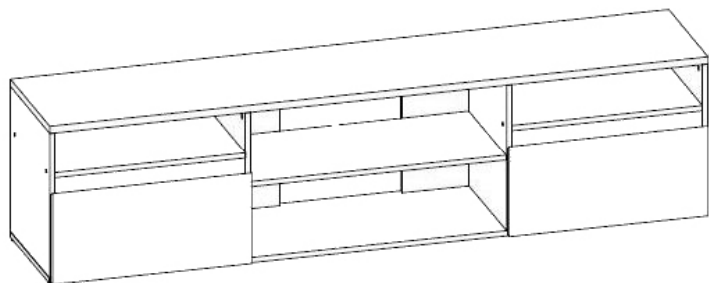

Шкаф верхний B16-REG2W
Тумба B16-RTV2K

Цвет:

корпус – «дуб сонома темный»

фасад – «дуб сонома темный»

* Продается только в комплекте

Элементы набора корпусной мебели «ALLEN»

В состав набора входят:

1. Шкаф верхний В16-REG2W
2. Тумба В16-RTV2К

**выс. / шир. / гл.
174.2 / 198.4 / 418.5 см**

BLACK RED WHITE 

Составные элементы набора корпусной мебели «ALLEN»

**Шкаф верхний
B16-REG2W**

- ✓ Состоит из большого количества ниш разных размеров, в которых Вы сможете разместить посуду, декор;
- ✓ По обе стороны шкафа расположены 2 витрины;
- ✓ Шкаф устанавливается на тумбу **B16-RTV1K**.

Составные элементы набора корпусной мебели «ALLEN»

Тумба
B16-RTV2K

- ✓ 3 отделения: 1 открытое отделение и 2 отделения с откидными дверями с горизонтальной осью вращения;
- ✓ Для открывания дверей используется – фрезеровка в верхней части двери;
- ✓ Оригинальным акцентом в тумбе является декоративная планка из ДСП ламинированного цвет **темно-коричневый**;
- ✓ Сочетание открытых и закрытых отделений позволят Вам разместить необходимую аудио и видео технику (рекомендуемый размер телевизора – 68”).

Технические характеристики

Корпус

Цвет	Дуб сонома темный
Материал	Плита ДСП ламинированная
Толщина	16 мм 22 мм (щит горизонтальный)
Материал облицовочный для кромок деталей	Материал кромочный на бумажной основе