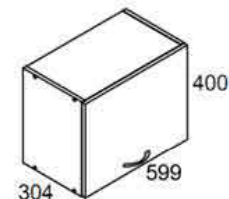

Шкаф навесной
GO-60/40