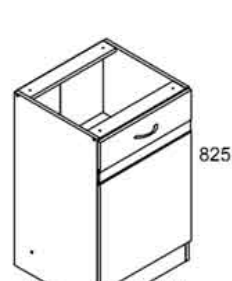

Шкаф нижний
D1D-50/82 P