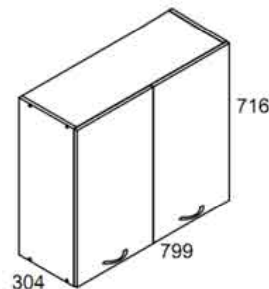

## Шкафы навесные с высотой 716 мм

Шкаф навесной  
G1D-40/72

Шкаф навесной  
G1D-50/72

Шкаф навесной  
G2D-60/72

Шкаф навесной  
G2D-80/72

Шкаф навесной  
GNWU-72

Шкаф навесной  
G2W-80/72

Шкаф навесной  
с подсветкой  
G2W-80/72