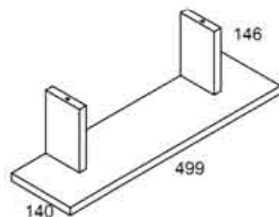

Полка
POL-50