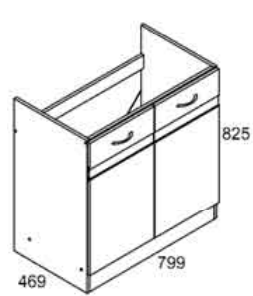

## Напольные шкафы с высотой 825 мм

Шкаф нижний  
DNW-100/82 L

Шкаф нижний  
DNW-100/82 P

Шкаф нижний  
DK2D-80/82

Шкаф нижний  
D2D-60/82

Шкаф нижний  
D2D-80/82

Шкаф D2D-50/195 L

Шкаф D2D-50/195 P