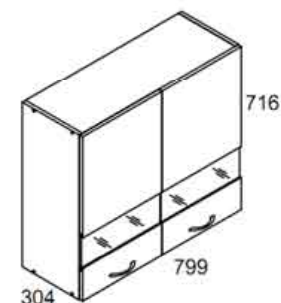

## Шкафы навесные с высотой 716 мм

Шкаф навесной  
G1D-40/72

Шкаф навесной  
G1D-50/72

Шкаф навесной  
G2D-60/72

Шкаф навесной  
G2D-80/72

Шкаф навесной  
GNWU-72

Шкаф навесной  
G2W-80/72

Шкаф навесной  
с подсветкой  
G2W-80/72