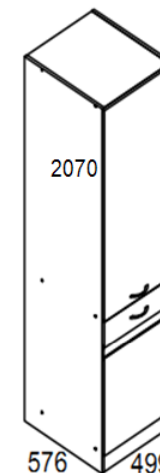

## Напольные шкафы с высотой 825 мм

Шкаф нижний  
DNW-100/82 L

Шкаф нижний  
DNW-100/82 P

Шкаф нижний  
DK2D-80/82

Шкаф нижний  
D2D-60/82

Шкаф нижний  
D2D-80/82

Шкаф D2D-50/195 L

Шкаф D2D-50/195 P

Шкаф нижний  
D1D-40/82 L

Шкаф нижний  
D1D-40/82 P

Шкаф нижний  
D1D-50/82 L

Шкаф нижний  
D1D-50/82 P

Шкаф нижний  
DPK-60/82

Шкаф нижний  
D3S-40/82

Шкаф D2D-50/207 L

Шкаф D2D-50/207 P