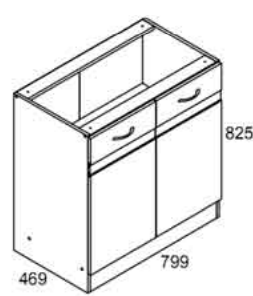

## Напольные шкафы с высотой 825 мм

Шкаф нижний  
DNW-100/82 L

Шкаф нижний  
DNW-100/82 P

Шкаф нижний  
DK2D-80/82

Шкаф нижний  
D2D-60/82

Шкаф нижний  
D2D-80/82

Шкаф D2D-50/195 L

Шкаф D2D-50/195 P