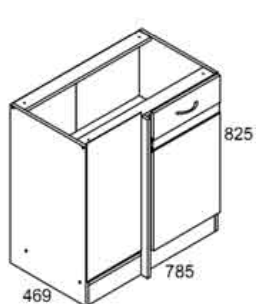

Элементы набора для кухни «JUNONA»

Напольные шкафы с высотой 825 мм

Шкаф нижний
DNW-100/82 L