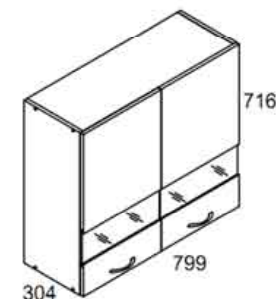

## Шкафы навесные с высотой 716 мм

Шкаф навесной  
G1D-40/72

Шкаф навесной  
G1D-50/72

Шкаф навесной  
G2D-60/72

Шкаф навесной  
G2D-80/72

Шкаф навесной  
GNWU-72

Шкаф навесной  
G2W-80/72

Шкаф навесной  
с подсветкой  
G2W-80/72