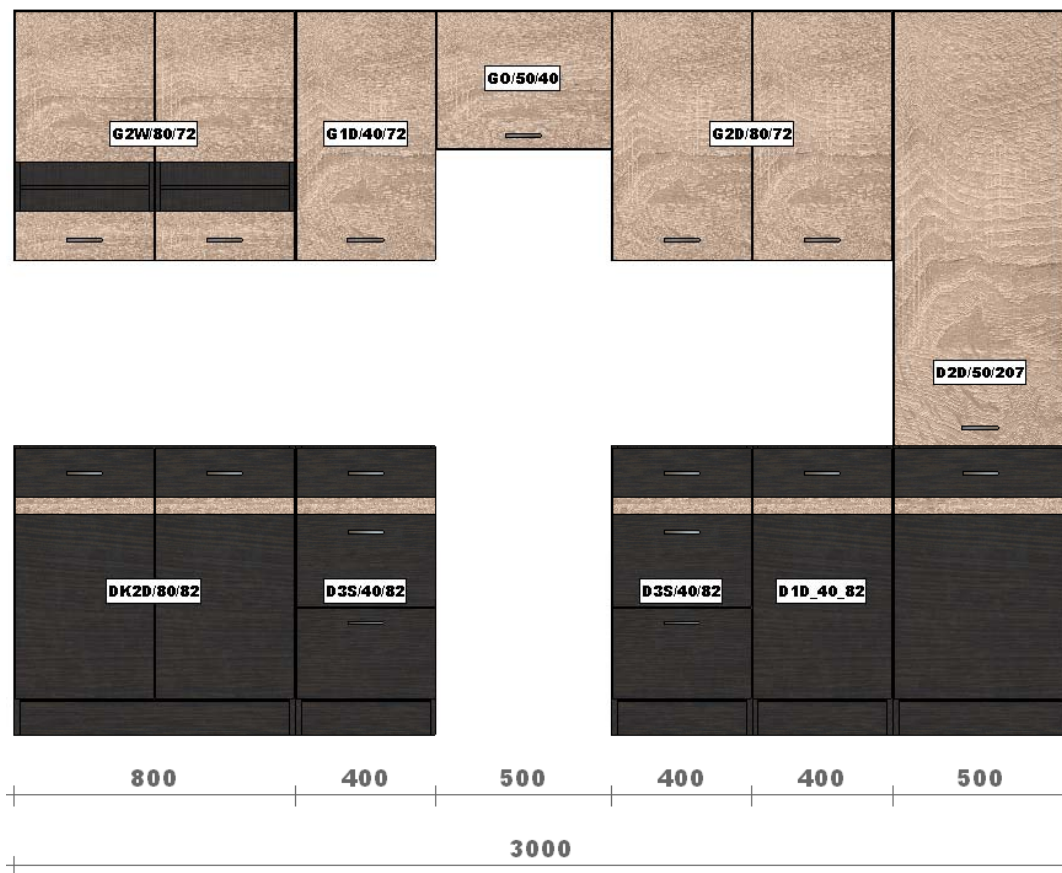

# Предлагаемая комплектация элементов набора для кухни «JUNONA»

Размер 2.10 м

В комплект входит:

1. Шкаф верхний G2W/80/72 (со стеклянной вставкой)
2. Шкаф верхний GO/50/40
3. Шкаф верхний G2D/80/72
4. Шкаф нижний D2D/80/82
5. Шкаф нижний DK2D/80/82

# Предлагаемая комплектация элементов набора для кухни «JUNONA»

Размер **2.60 м**

**В комплект входит:**

1. Шкаф верхний G2W/80/72  
(со стеклянной вставкой)
2. Шкаф верхний G1D/40/72
3. Шкаф верхний GO/60/40
4. Шкаф верхний G2D/80/72
5. Шкаф нижний D2D/80/82
6. Шкаф нижний D1D/40/82
7. Шкаф нижний DK2D/80/82

# Предлагаемая комплектация элементов набора для кухни «JUNONA»

Размер 3.00 м

В комплект входит:

1. Шкаф верхний G2W/80/72 (со стеклянной вставкой)
2. Шкаф верхний G1D/40/72
3. Шкаф верхний GO/50/40
4. Шкаф верхний G2D/80/72
5. Шкаф нижний DK2D/80/82
6. Шкаф нижний D3S/40/82
7. Шкаф нижний D3S/40/82
8. Шкаф нижний D1D/40/82
9. Шкаф D2D/50/207