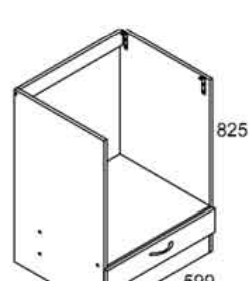

## Напольные шкафы с высотой 825 мм

Шкаф нижний  
DNW-100/82 L

Шкаф нижний  
DNW-100/82 P

Шкаф нижний  
DK2D-80/82

Шкаф нижний  
D2D-60/82

Шкаф нижний  
D2D-80/82

Шкаф D2D-50/195 L

Шкаф D2D-50/195 P

Шкаф нижний  
D1D-40/82 L

Шкаф нижний  
D1D-40/82 P

Шкаф нижний  
D1D-50/82 L

Шкаф нижний  
D1D-50/82 P

Шкаф нижний  
DPK-60/82

Шкаф нижний  
D3S-40/82

Шкаф D2D-50/207 L

Шкаф D2D-50/207 P