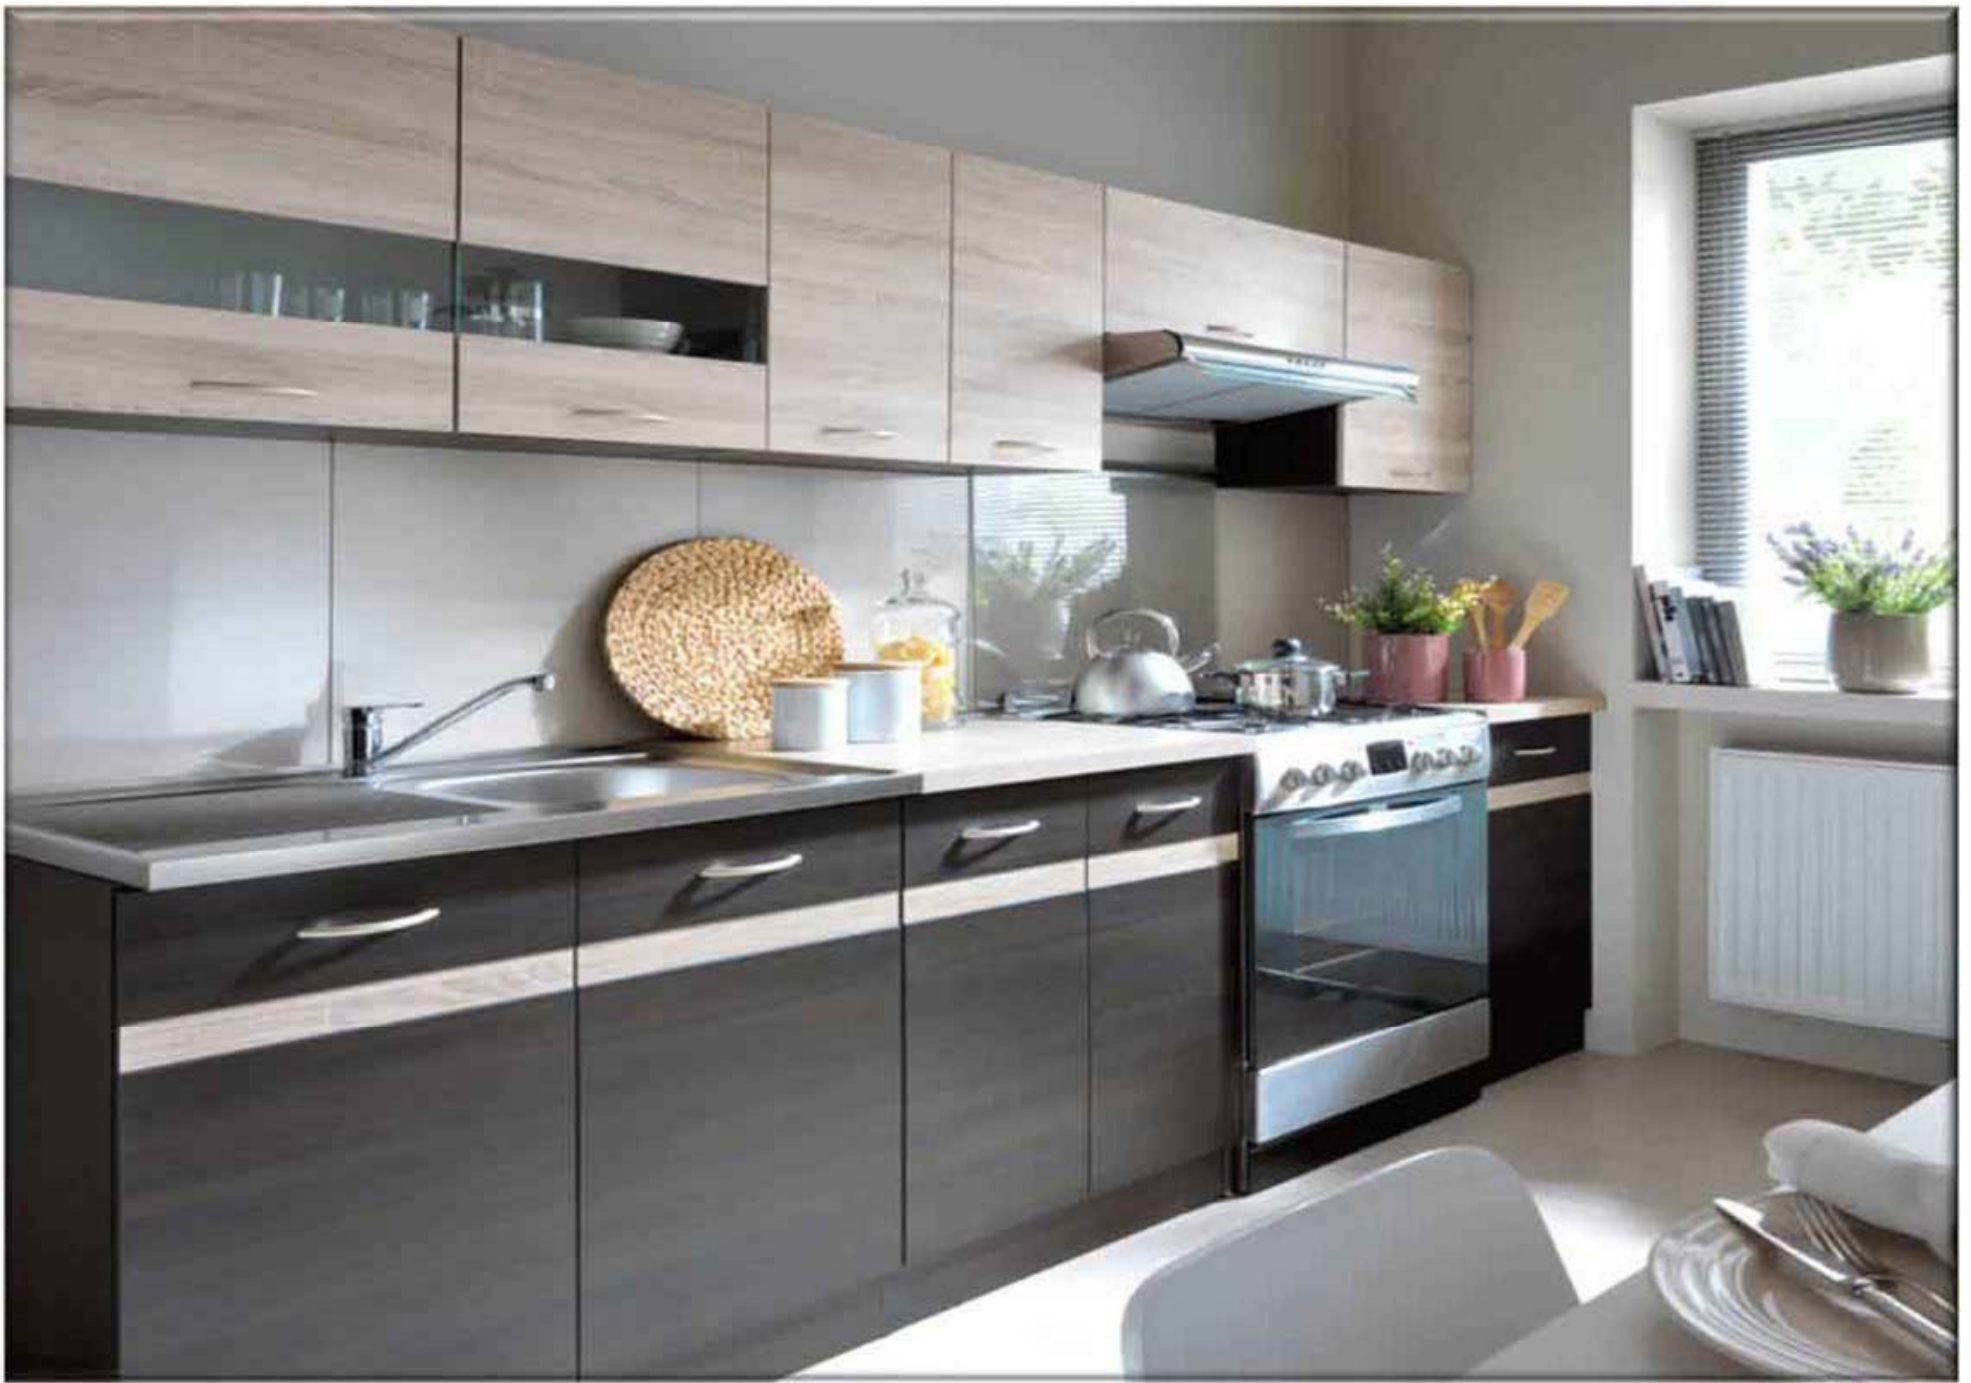

BLACK RED WHITE