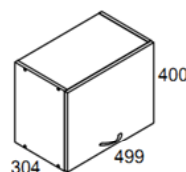

Шкафы навесные с высотой 400 мм

Шкаф навесной
GO-50/40