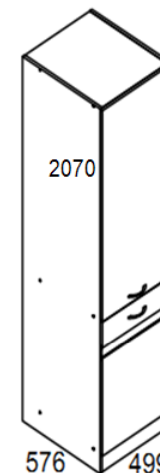

## Напольные шкафы с высотой 825 мм

Шкаф нижний  
DNW-100/82 L

Шкаф нижний  
DNW-100/82 P

Шкаф нижний  
DK2D-80/82

Шкаф нижний  
D2D-60/82

Шкаф нижний  
D2D-80/82

Шкаф D2D-50/195 L

Шкаф D2D-50/195 P

Шкаф нижний  
D1D-40/82 L

Шкаф нижний  
D1D-40/82 P

Шкаф нижний  
D1D-50/82 L

Шкаф нижний  
D1D-50/82 P

Шкаф нижний  
DPK-60/82

Шкаф нижний  
D3S-40/82

Шкаф D2D-50/207 L

Шкаф D2D-50/207 P