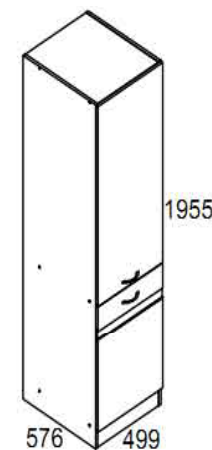

## Напольные шкафы с высотой 825 мм

Шкаф нижний  
DNW-100/82 L

Шкаф нижний  
DNW-100/82 P

Шкаф нижний  
DK2D-80/82

Шкаф нижний  
D2D-60/82

Шкаф нижний  
D2D-80/82

Шкаф D2D-50/195 L

Шкаф D2D-50/195 P

Шкаф нижний  
D1D-40/82 L

Шкаф нижний  
D1D-40/82 P

Шкаф нижний  
D1D-50/82 L

Шкаф нижний  
D1D-50/82 P

Шкаф нижний  
DPK-60/82

Шкаф нижний  
D3S-40/82

Шкаф D2D-50/207 L

Шкаф D2D-50/207 P