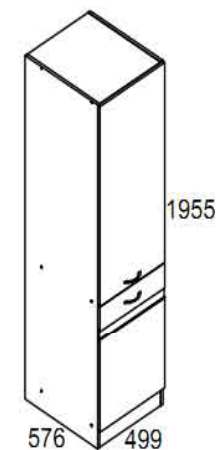

## Напольные шкафы с высотой 825 мм

Шкаф нижний  
DNW-100/82 L

Шкаф нижний  
DNW-100/82 P

Шкаф нижний  
DK2D-80/82

Шкаф нижний  
D2D-60/82

Шкаф нижний  
D2D-80/82

Шкаф D2D-50/195 L

Шкаф D2D-50/195 P

Шкаф нижний  
D1D-40/82 L

Шкаф нижний  
D1D-40/82 P

Шкаф нижний  
D1D-50/82 L

Шкаф нижний  
D1D-50/82 P

Шкаф нижний  
DPK-60/82

Шкаф нижний  
D3S-40/82

Шкаф D2D-50/207 L

Шкаф D2D-50/207 P