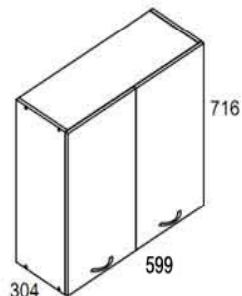

## Шкафы навесные с высотой 716 мм

Шкаф навесной  
G1D-40/72

Шкаф навесной  
G1D-50/72

Шкаф навесной  
G2D-60/72

Шкаф навесной  
G2D-80/72

Шкаф навесной  
GNWU-72

Шкаф навесной  
G2W-80/72

Шкаф навесной  
с подсветкой  
G2W-80/72