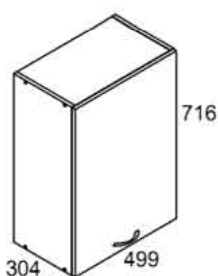

Шкаф навесной
G1D-50/72