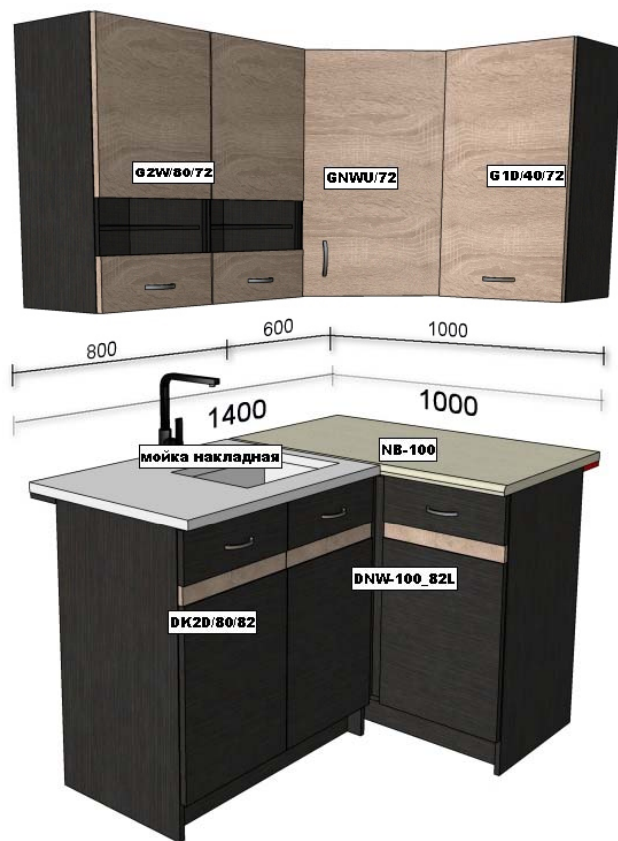

# Предлагаемая комплектация элементов набора для кухни «JUNONA»

Размер **2.60 м**

**В комплект входит:**

1. Шкаф верхний G2W/80/72  
(со стеклянной вставкой)
2. Шкаф верхний G1D/40/72
3. Шкаф верхний GO/60/40
4. Шкаф верхний G2D/80/72
5. Шкаф нижний D2D/80/82
6. Шкаф нижний D1D/40/82
7. Шкаф нижний DK2D/80/82

# Предлагаемая комплектация элементов набора для кухни «JUNONA»

Размер 3.00 м

В комплект входит:

1. Шкаф верхний G2W/80/72 (со стеклянной вставкой)
2. Шкаф верхний G1D/40/72
3. Шкаф верхний GO/50/40
4. Шкаф верхний G2D/80/72
5. Шкаф нижний DK2D/80/82
6. Шкаф нижний D3S/40/82
7. Шкаф нижний D3S/40/82
8. Шкаф нижний D1D/40/82
9. Шкаф D2D/50/207

# Предлагаемая комплектация элементов набора для кухни «JUNONA»

Размер **1.40 x 1.00 м**

**В комплект входит:**

1. Шкаф верхний G2W/80/72  
(со стеклянной вставкой)
2. Шкаф верхний GNWU/72
3. Шкаф верхний G1D/40/72
4. Шкаф нижний DK2D/80/82
5. Шкаф нижний DNW-100/82 L
6. Столешница NB-100