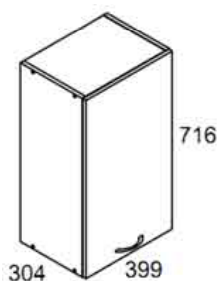

Элементы набора для кухни «JUNONA»

Шкафы навесные с высотой 716 мм

Шкаф навесной
G1D-40/72