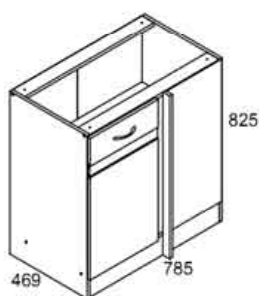

Шкаф нижний
DNW-100/82 P