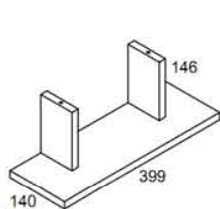

Навесные элементы

Полка
POL-40