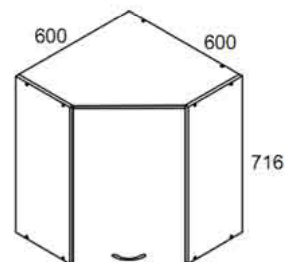

## Шкафы навесные с высотой 716 мм

Шкаф навесной  
G1D-40/72

Шкаф навесной  
G1D-50/72

Шкаф навесной  
G2D-60/72

Шкаф навесной  
G2D-80/72

Шкаф навесной  
GNWU-72

Шкаф навесной  
G2W-80/72

Шкаф навесной  
с подсветкой  
G2W-80/72