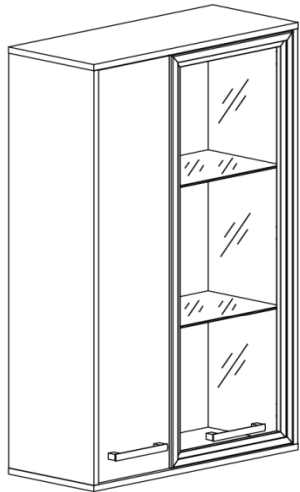

BLACK RED WHITE 

Составные элементы набора корпусной мебели «АКАНТ»

Полка В13-POL/110

выс./шир./гл.

12/110/24.6 см

- ✓ Состоит из щита вертикального и щита горизонтального;
- ✓ Навешивается на стену при помощи пластмассовых регулируемых кронштейнов для навешивания;
- ✓ Цвет «дуб сонома темный».

Составные элементы набора корпусной мебели «АКАНТ»

Тумба В13-RTV2К

выс./шир./гл.

38.7/182/42.8 см

- ✓ В центральной части расположено открытое отделение с 1 полкой;
- ✓ По обе стороны – 2 отделения за откидными дверями;
- ✓ Тумба имеет отверстия для выхода кабелей теле-радио аппаратуры;
- ✓ Ручки прямые серебристого цвета;
- ✓ На широкой верхней поверхности стильной тумбы разместиться любой телевизор, а в специальных отделениях можно разместить другую технику и сопутствующие аксессуары.

Составные элементы набора корпусной мебели «АКАНТ»

- ✓ 2 отделения: открытое отделение и отделение за распашной дверью (цвет «дуб сонома темный») с 4 нишами;
- ✓ Ручка серебристого цвета;
- ✓ Квадратные устойчивые ножки;
- ✓ Компактная и удобная система хранения вещей.

Тумба B13-REG1D

выс./шир./гл.

150.7/72/34.3 см

Составные элементы набора корпусной мебели «АКАНТ»

- ✓ 2 отделения: за распашной глухой дверью – 3 ниши, за распашной дверью со стеклянной вставкой – 2 стеклянные полки, к которым крепится 2-элементная светодиодная подсветка (цвет «белый»);
- ✓ Дверь со стеклянной вставкой представляет собой рамку из декоративных планок из МДФ цвет «дуб венге» и стекла;
- ✓ Шкаф сочетает в себе лаконичный дизайн и продуманные пропорции.