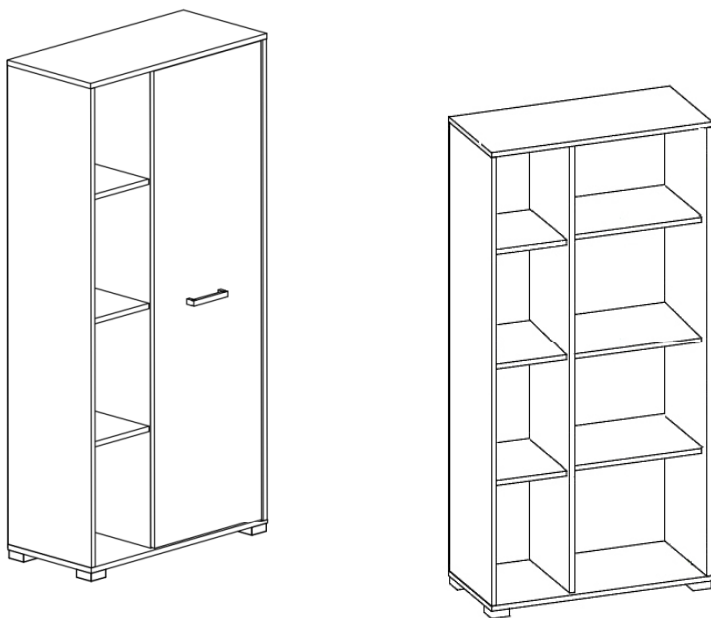

Составные элементы набора корпусной мебели «АКАНТ»

- ✓ 2 отделения: открытое отделение и отделение за распашной дверью (цвет «дуб сонома темный») с 4 нишами;
- ✓ Ручка серебристого цвета;
- ✓ Квадратные устойчивые ножки;
- ✓ Компактная и удобная система хранения вещей.

Тумба B13-REG1D

выс./шир./гл.

150.7/72/34.3 см