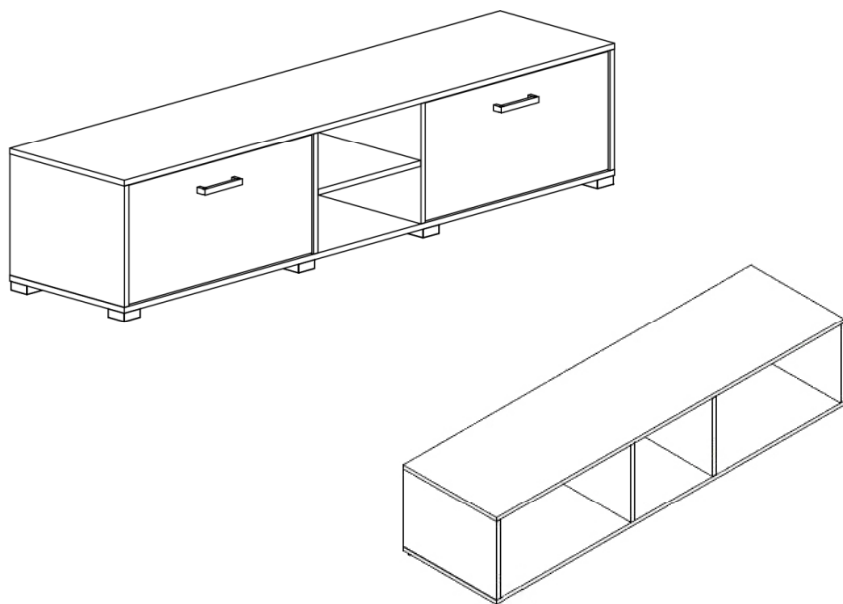

Элементы набора корпусной мебели «АКАНТ»

В состав набора входят:

1. Полка B13-POL/110
2. Тумба B13-RTV2K
3. Шкаф B13-REG1D
4. Шкаф настенный B13-SFW1W1D

выс. / шир. / гл. *

207 / 254 / 42.8 см

* Габаритные размеры по ширине и высоте – рекомендуемые.

BLACK RED WHITE 

Составные элементы набора корпусной мебели «АКАНТ»

Полка В13-POL/110

выс./шир./гл.

12/110/24.6 см

- ✓ Состоит из щита вертикального и щита горизонтального;
- ✓ Навешивается на стену при помощи пластмассовых регулируемых кронштейнов для навешивания;
- ✓ Цвет «дуб сонома темный».

Составные элементы набора корпусной мебели «АКАНТ»

Тумба В13-RTV2К

выс./шир./гл.

38.7/182/42.8 см

- ✓ В центральной части расположено открытое отделение с 1 полкой;
- ✓ По обе стороны – 2 отделения за откидными дверями;
- ✓ Тумба имеет отверстия для выхода кабелей теле-радио аппаратуры;
- ✓ Ручки прямые серебристого цвета;
- ✓ На широкой верхней поверхности стильной тумбы разместиться любой телевизор, а в специальных отделениях можно разместить другую технику и сопутствующие аксессуары.