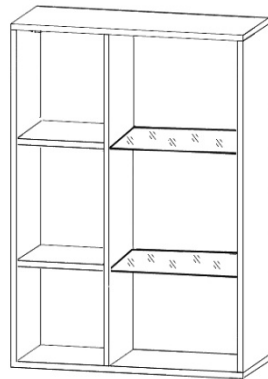

Элементы набора корпусной мебели «АКАНТ»

В состав набора входят:

1. Полка B13-POL/110
2. Тумба B13-RTV2K
3. Шкаф B13-REG1D
4. Шкаф настенный B13-SFW1W1D

выс. / шир. / гл. *

207 / 254 / 42.8 см

* Габаритные размеры по ширине и высоте – рекомендуемые.

BLACK RED WHITE 

Составные элементы набора корпусной мебели «АКАНТ»

Полка В13-POL/110

выс./шир./гл.

12/110/24.6 см

- ✓ Состоит из щита вертикального и щита горизонтального;
- ✓ Навешивается на стену при помощи пластмассовых регулируемых кронштейнов для навешивания;
- ✓ Цвет «дуб сонома темный».

Составные элементы набора корпусной мебели «АКАНТ»

Тумба В13-RTV2К

выс./шир./гл.

38.7/182/42.8 см

- ✓ В центральной части расположено открытое отделение с 1 полкой;
- ✓ По обе стороны – 2 отделения за откидными дверями;
- ✓ Тумба имеет отверстия для выхода кабелей теле-радио аппаратуры;
- ✓ Ручки прямые серебристого цвета;
- ✓ На широкой верхней поверхности стильной тумбы разместиться любой телевизор, а в специальных отделениях можно разместить другую технику и сопутствующие аксессуары.

Тумба B13-REG1D

выс./шир./гл.

150.7/72/34.3 см

Составные элементы набора корпусной мебели «АКАНТ»

- ✓ 2 отделения: за распашной глухой дверью – 3 ниши, за распашной дверью со стеклянной вставкой – 2 стеклянные полки, к которым крепится 2-элементная светодиодная подсветка (цвет «белый»);
- ✓ Дверь со стеклянной вставкой представляет собой рамку из декоративных планок из МДФ цвет «дуб венге» и стекла;
- ✓ Шкаф сочетает в себе лаконичный дизайн и продуманные пропорции.