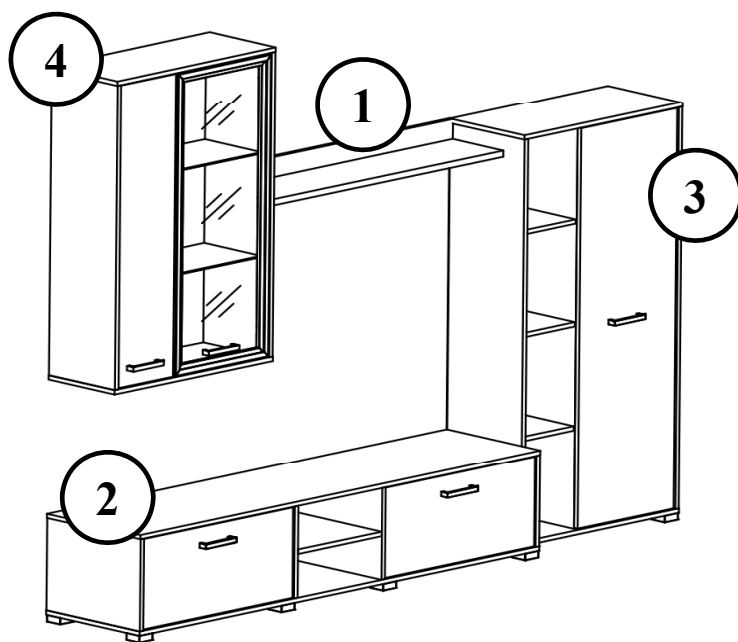

Элементы набора корпусной мебели «АКАНТ»

В состав набора входят:

1. Полка B13-POL/110
2. Тумба B13-RTV2K
3. Шкаф B13-REG1D
4. Шкаф настенный B13-SFW1W1D

выс. / шир. / гл. *

207 / 254 / 42.8 см

* Габаритные размеры по ширине и высоте – рекомендуемые.

BLACK RED WHITE 

Составные элементы набора корпусной мебели «АКАНТ»

Полка В13-POL/110

выс./шир./гл.

12/110/24.6 см

- ✓ Состоит из щита вертикального и щита горизонтального;
- ✓ Навешивается на стену при помощи пластмассовых регулируемых кронштейнов для навешивания;
- ✓ Цвет «дуб сонома темный».

Составные элементы набора корпусной мебели «АКАНТ»

Тумба В13-RTV2К

выс./шир./гл.

38.7/182/42.8 см

- ✓ В центральной части расположено открытое отделение с 1 полкой;
- ✓ По обе стороны – 2 отделения за откидными дверями;
- ✓ Тумба имеет отверстия для выхода кабелей теле-радио аппаратуры;
- ✓ Ручки прямые серебристого цвета;
- ✓ На широкой верхней поверхности стильной тумбы разместиться любой телевизор, а в специальных отделениях можно разместить другую технику и сопутствующие аксессуары.

Тумба B13-REG1D

выс./шир./гл.

150.7/72/34.3 см

Составные элементы набора корпусной мебели «АКАНТ»

- ✓ 2 отделения: за распашной глухой дверью – 3 ниши, за распашной дверью со стеклянной вставкой – 2 стеклянные полки, к которым крепится 2-элементная светодиодная подсветка (цвет «белый»);
- ✓ Дверь со стеклянной вставкой представляет собой рамку из декоративных планок из МДФ цвет «дуб венге» и стекла;
- ✓ Шкаф сочетает в себе лаконичный дизайн и продуманные пропорции.