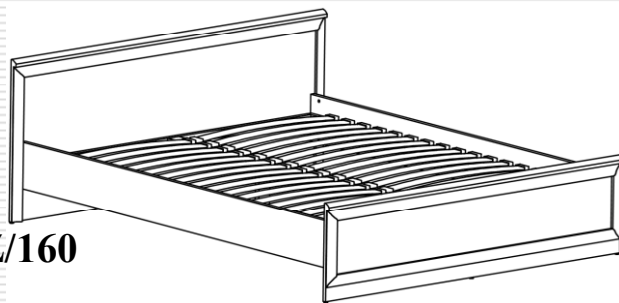

выс./шир./ гл.
18/104,5/25 см

Полка S130-POL/147

выс./шир./ гл.
18/147/25 см

Полки S130-POL/105 и S130-POL/147 могут использоваться в интерьере гостиной, столовой и спальни как самостоятельный элемент, так и в сочетании с другими элементами набора модульной мебели «BOLDEN».

Зеркало визуально расширяет пространство комнаты и подчеркивает строгий классический стиль набора.

Комод
S130-KOM4S/90
выс./шир./ гл.
89,5/90/41 см

Рекомендуется использовать в комплекте с комодом **S130-KOM4S/90**, который является неотъемлемым элементом спальни.

Набор модульной мебели «BOLDEN»

Кровать **S130-LOZ/160** является базовым элементом при формировании спальни. Рекомендуется предлагать в комплекте с прикроватной тумбой **S130-KOM1S/55** и шкафами **S130-SZF2D1S, S130-SZF3D**.

Кровать оснащена **ортопедическими ламелями**, которые улучшают действие ортопедического матраса.

Кровать **S130-LOZ/160**

выс./шир./ гл.

42,5-70,5/172,5/204 см

Набор модульной мебели «BOLDEN»

Шкаф S130-SZF3D