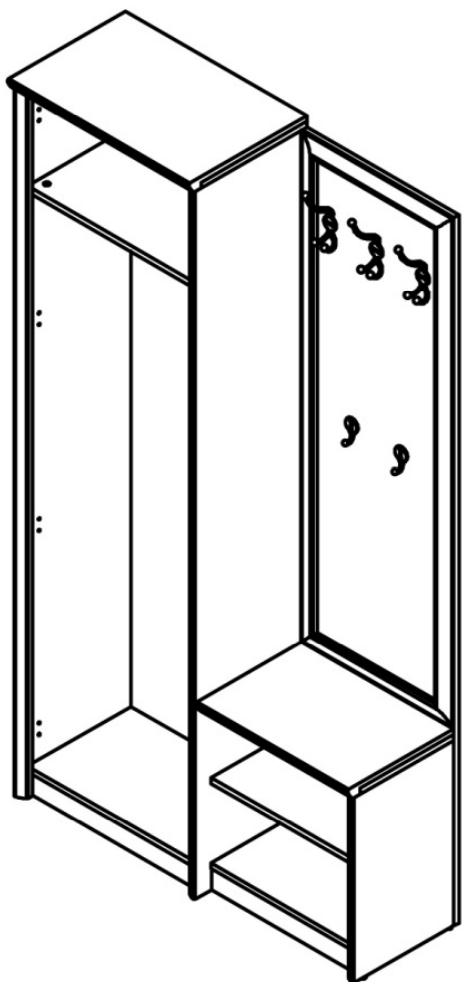

Рекомендуется предлагать в комплекте со шкафом настенным **S130-SFW1W/147** или полкой **S130-POL/147**.

Набор модульной мебели «BOLDEN»

Стол S130-STO/150

выс./шир./ дл.
74,5/85/150-190 см

Стол обеденный **S130-STO/150** рекомендуется дополнять стульями **LARGO PKRS** (вишня primavera, тип ткани - **СОРРЕНТО**), **LARGO PKRS** (вишня итальянская) и **СТИЛИУС NKRS**

Стол S130-LAW/120

выс./шир./ дл.
47/58/120 см

Набор модульной мебели «BOLDEN»

Шкаф с вешалкой
S130-PPK/110
выс./шир./ гл.
202/108/38,5 см

Прихожая – это визитная карточка любого дома, она должна производить впечатление, и при этом быть практичной. В наборе модульной мебели «BOLDEN» предлагается функциональный шкаф с вешалкой S130-PPK/110L и S130-PPK/110P.