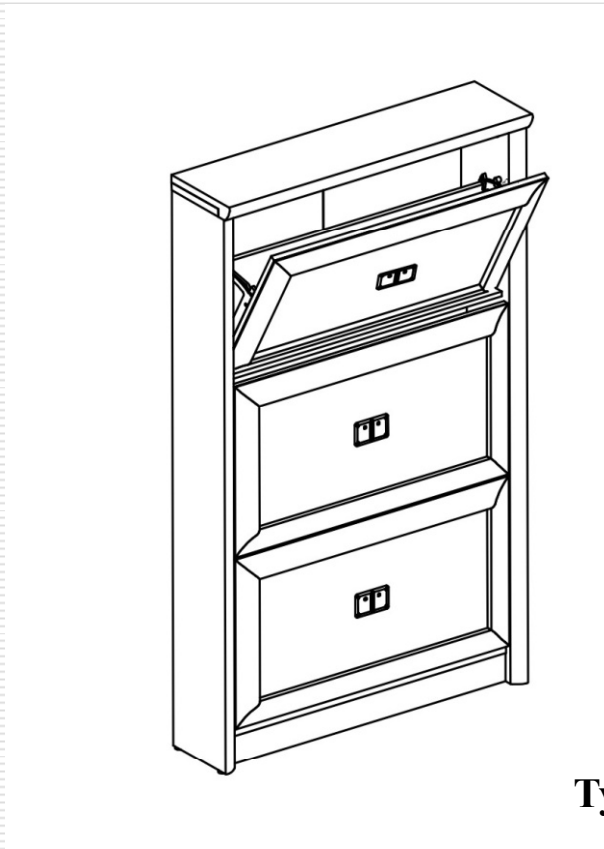

Набор модульной мебели «BOLDEN»

Тумба S130-BUT/60

выс./шир./ гл.
121/72/19,5 см

Завоевавшая популярность тумба для обуви S130-BUT/60 может использоваться как дополнение к шкафам с вешалкой S130-PPK/110L и S130-PPK/110P, так и как самостоятельный элемент для прихожей.