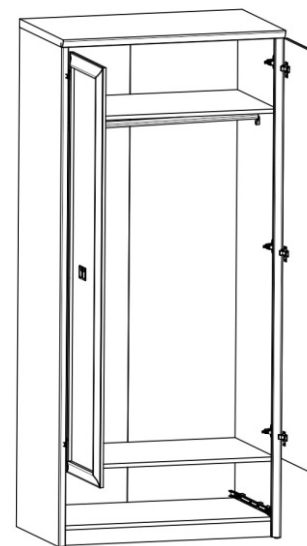

выс./шир./ гл.
18/104,5/25 см

Полка S130-POL/147

выс./шир./ гл.
18/147/25 см

Полки S130-POL/105 и S130-POL/147 могут использоваться в интерьере гостиной, столовой и спальни как самостоятельный элемент, так и в сочетании с другими элементами набора модульной мебели «BOLDEN».

Зеркало визуально расширяет пространство комнаты и подчеркивает строгий классический стиль набора.

Комод
S130-KOM4S/90
выс./шир./ гл.
89,5/90/41 см

Рекомендуется использовать в комплекте с комодом **S130-KOM4S/90**, который является неотъемлемым элементом спальни.

Кровать оснащена **ортопедическими ламелями**, которые улучшают действие ортопедического матраса.

Кровать **S130-LOZ/160**

выс./шир./ гл.

42,5-70,5/172,5/204 см

Набор модульной мебели «BOLDEN»

Шкаф S130-SZF3D

выс./шир./ гл.
205,5/154/55,5 см

Шкаф S130-SZF2D1S

выс./шир./ гл.
198,5/90/55,5 см

**Тумба прикроватная
S130-KOM1S/55**

выс./шир./ гл.
45,5/56/41,5 см

Набор модульной мебели «BOLDEN»

Стол туалетный
S130-TOL2D2S
выс./шир./ гл.
77/120/36,5 см