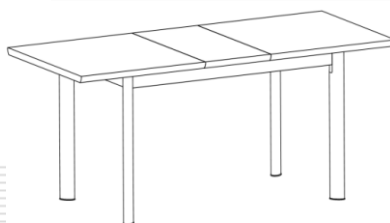

Рекомендуется предлагать в комплекте со шкафом настенным **S130-SFW1W/147** или полкой **S130-POL/147**.

Набор модульной мебели «BOLDEN»

Стол S130-STO/150

выс./шир./ дл.
74,5/85/150-190 см

Стол обеденный **S130-STO/150** рекомендуется дополнять стульями **LARGO PKRS** (вишня primavera, тип ткани - **СОРРЕНТО**), **LARGO PKRS** (вишня итальянская) и **СТИЛИУС NKRS**