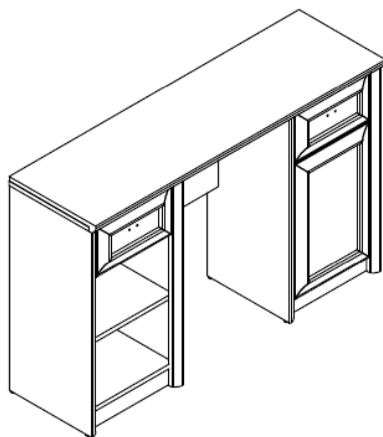

Кровать оснащена **ортопедическими ламелями**, которые улучшают действие ортопедического матраса.

Кровать **S130-LOZ/160**

выс./шир./ гл.

42,5-70,5/172,5/204 см

Набор модульной мебели «BOLDEN»

Шкаф S130-SZF3D

выс./шир./ гл.
205,5/154/55,5 см

Шкаф S130-SZF2D1S

выс./шир./ гл.
198,5/90/55,5 см

**Тумба прикроватная
S130-KOM1S/55**

выс./шир./ гл.
45,5/56/41,5 см

Набор модульной мебели «BOLDEN»

Стол туалетный
S130-TOL2D2S
выс./шир./ гл.
77/120/36,5 см