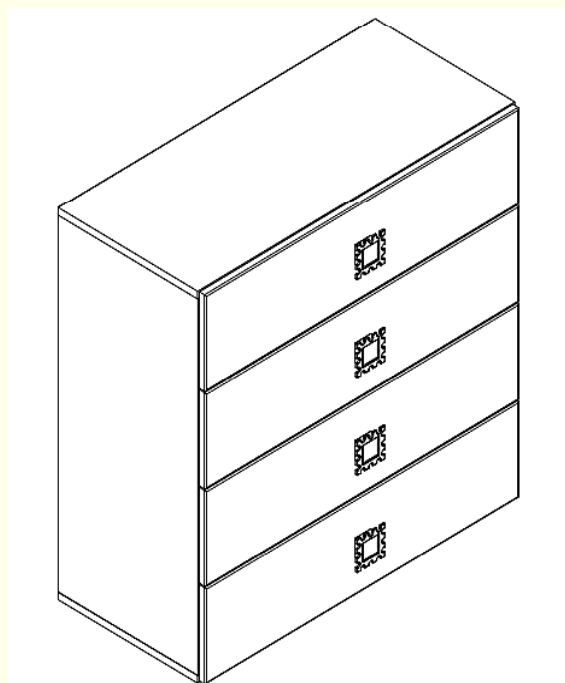

Внимание привлекают оригинально фрезерованные фасады, а также интересной формы ручки, в которые можно вставить фотографии или рисунки малыша.

Набор модульной мебели «CHEESE» включает 22 элемента для создания яркой функциональной обстановки детской комнаты.

Набор модульной мебели «CHEESE»

BLACK RED WHITE 

Набор модульной мебели «CHEESE»

Полка POL/12 L
выс./шир./гл.
34/120/23 см

Полка POL/12 P
выс./шир./гл.
34/120/23 см

Стол письменный ВІU 120
выс./шир./гл.
77,5/120/60 см

BLACK RED WHITE 

Набор модульной мебели «CHEESE»

Стол письменный VIU 100
выс./шир./гл.
77,5/100/60 см

Комод КОМ 3S
выс./шир./гл.
55/35,5/40 см

Набор модульной мебели «CHEESE»

В ручку можно
вставить фото или
рисунок

Набор модульной мебели «CHEESE»

Кровать LOZ 90
выс./шир./гл.
54,5-80,5/94,5/203,5 см

**Основание кровати –
плита ДСП**

BLACK RED WHITE 

Набор модульной мебели «CHEESE»

Шкаф настен. SFW 5/5 L

выс./шир./гл.
50,5/50/37 см