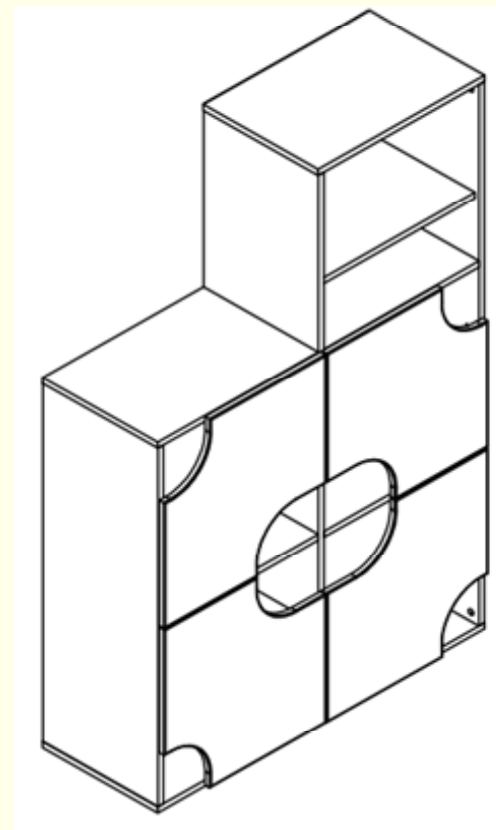

Набор модульной мебели «CHEESE»

Кровать LOZ 90
выс./шир./гл.
54,5-80,5/94,5/203,5 см

**Основание кровати –
плита ДСП**

BLACK RED WHITE 

Набор модульной мебели «CHEESE»

Шкаф настен. SFW 5/5 L

выс./шир./гл.
50,5/50/37 см

Шкаф настен. SFW 5/5 P

выс./шир./гл.
50,5/50/37 см

Тумба прикр. КОМ 1S L
выс./шир./гл.
29/50/37 см

Тумба прикр. КОМ 1S P
выс./шир./гл.
29/50/37 см

Набор модульной мебели «CHEESE»

Шкаф REG 4D P
выс./шир./гл.
152,5/100/37 см

Шкаф REG 4D L
выс./шир./гл.
152,5/100/37 см

Набор модульной мебели «CHEESE»

Шкаф REG 1D
выс./шир./гл.
202/50/37 см

Шкаф REG 3D1S
выс./шир./гл.
202/80/37 см

Набор модульной мебели «CHEESE»

Шкаф REG 1W
выс./шир./гл.
202/50/37 см