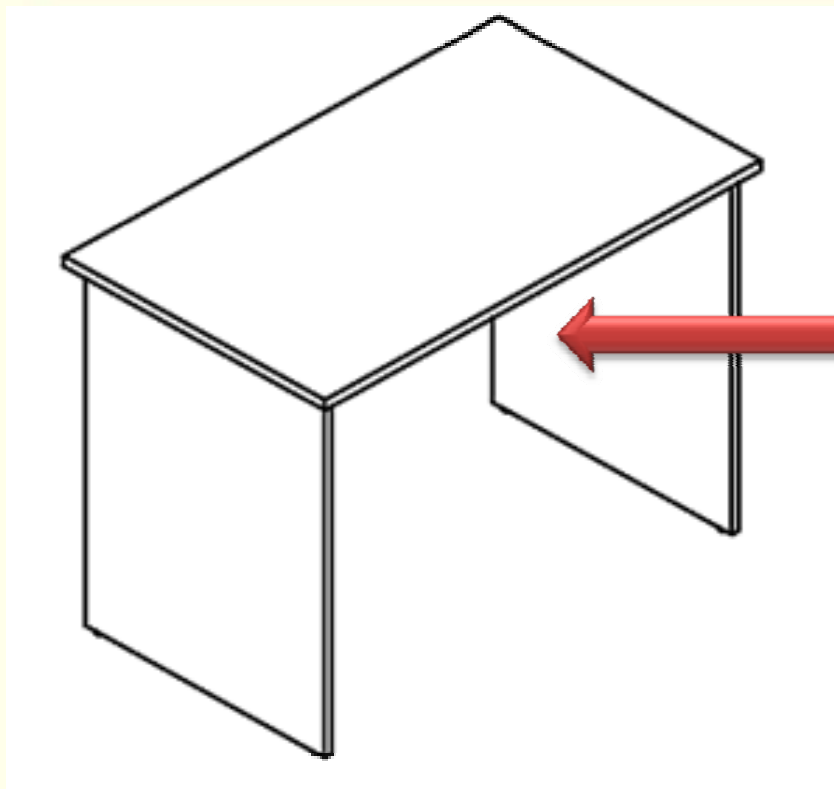

Внимание привлекают оригинально фрезерованные фасады, а также интересной формы ручки, в которые можно вставить фотографии или рисунки малыша.

Набор модульной мебели «CHEESE» включает 22 элемента для создания яркой функциональной обстановки детской комнаты.

Набор модульной мебели «CHEESE»

BLACK RED WHITE 

Набор модульной мебели «CHEESE»

Полка POL/12 L
выс./шир./гл.
34/120/23 см

Полка POL/12 P
выс./шир./гл.
34/120/23 см

Стол письменный ВІU 120
выс./шир./гл.
77,5/120/60 см

BLACK RED WHITE 

Набор модульной мебели «CHEESE»

Стол письменный VIU 100
выс./шир./гл.
77,5/100/60 см

Комод КОМ 3S
выс./шир./гл.
55/35,5/40 см

Набор модульной мебели «CHEESE»

В ручку можно
вставить фото или
рисунок