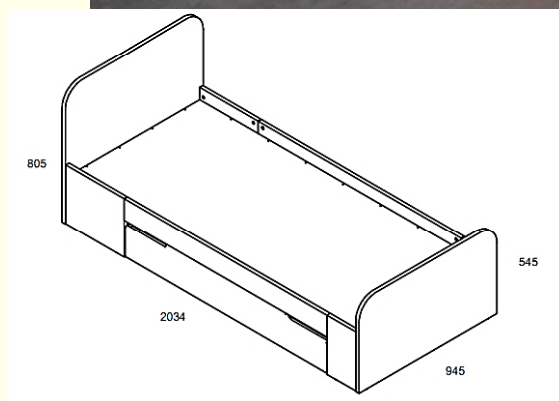

Комод КОМ 4S
выс./шир./гл.
84,5/80/37 см

Комод КОМ 5S
выс./шир./гл.
103/50/37 см

Набор модульной мебели «CHEESE»

Зеркало LUS 6/8
выс./шир./гл.
60/80/2 см

Комод REG 2D
выс./шир./гл.
84,5/60/37 см

Комод REG 2D2S
выс./шир./гл.
84,5/80/37 см

Набор модульной мебели «CHEESE»

Кровать LOZ 90
выс./шир./гл.
54,5-80,5/94,5/203,5 см

**Основание кровати –
плита ДСП**

BLACK RED WHITE 

Набор модульной мебели «CHEESE»

Шкаф настен. SFW 5/5 L

выс./шир./гл.
50,5/50/37 см