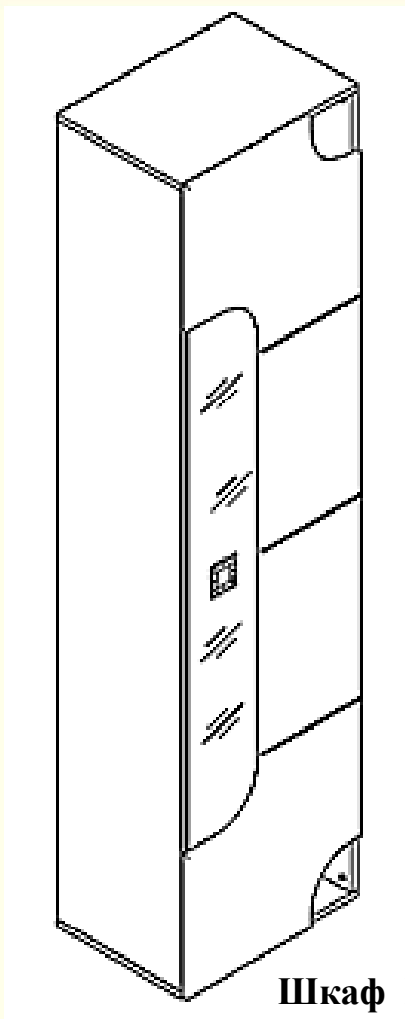

Шкаф настен. SFW 5/5 P

выс./шир./гл.
50,5/50/37 см

Тумба прикр. КОМ 1S L
выс./шир./гл.
29/50/37 см

Тумба прикр. КОМ 1S P
выс./шир./гл.
29/50/37 см

Набор модульной мебели «CHEESE»

Шкаф REG 4D P
выс./шир./гл.
152,5/100/37 см

Шкаф REG 4D L
выс./шир./гл.
152,5/100/37 см

Набор модульной мебели «CHEESE»

Шкаф REG 1D
выс./шир./гл.
202/50/37 см

Шкаф REG 3D1S
выс./шир./гл.
202/80/37 см

Набор модульной мебели «CHEESE»

Шкаф REG 1W
выс./шир./гл.
202/50/37 см

Шкаф REG 20/8
выс./шир./гл.
202/50/35,5 см

Набор модульной мебели «CHEESE»

Шкаф SZF 2D
выс./шир./гл.
202/100/58 см

BLACK RED WHITE 

Технические характеристики

н.м.м. «СHEESE»

<i>Корпус</i>	<i>Плита ДСП ламинированная 12, 16, 22 мм</i>
<i>Цвет – сосна норвежская</i>	<i>Задняя стенка - плита ДВП цветная (склеенная), плита ХДФ (ДВП) односторонне лакированная</i>
<i>Фасад</i>	<i>Плита МДФ односторонне ламинированная 16 мм, облицованная пленкой ПВХ</i>
<i>Цвет - оранжевый</i>	
<i>Фурнитура</i>	<i>Стяжки эксцентрикивые, конформаты Направляющие роликовые Ручки – пластиковые Ножки - пластиковые</i>