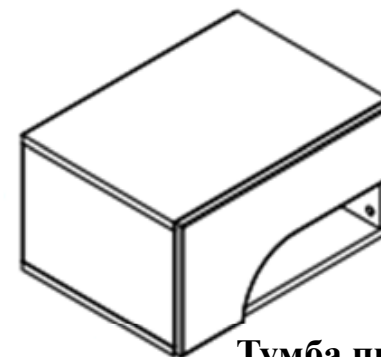

Комод КОМ 4S
выс./шир./гл.
84,5/80/37 см

Комод КОМ 5S
выс./шир./гл.
103/50/37 см

Набор модульной мебели «CHEESE»

Зеркало LUS 6/8
выс./шир./гл.
60/80/2 см

Комод REG 2D
выс./шир./гл.
84,5/60/37 см

Комод REG 2D2S
выс./шир./гл.
84,5/80/37 см

Набор модульной мебели «CHEESE»

Кровать LOZ 90
выс./шир./гл.
54,5-80,5/94,5/203,5 см

**Основание кровати –
плита ДСП**

BLACK RED WHITE 

Набор модульной мебели «CHEESE»

Шкаф настен. SFW 5/5 L

выс./шир./гл.
50,5/50/37 см

Шкаф настен. SFW 5/5 P

выс./шир./гл.
50,5/50/37 см

Тумба прикр. КОМ 1S L
выс./шир./гл.
29/50/37 см

Тумба прикр. КОМ 1S P
выс./шир./гл.
29/50/37 см

Набор модульной мебели «CHEESE»

Шкаф REG 4D P
выс./шир./гл.
152,5/100/37 см