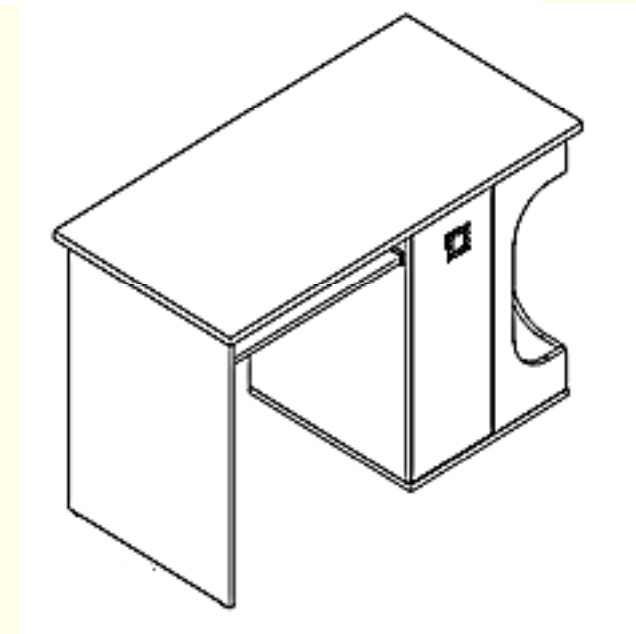

Внимание привлекают оригинально фрезерованные фасады, а также интересной формы ручки, в которые можно вставить фотографии или рисунки малыша.

Набор модульной мебели «CHEESE» включает 22 элемента для создания яркой функциональной обстановки детской комнаты.

Набор модульной мебели «CHEESE»

BLACK RED WHITE 

Набор модульной мебели «CHEESE»

Полка POL/12 L
выс./шир./гл.
34/120/23 см

Полка POL/12 P
выс./шир./гл.
34/120/23 см

Стол письменный ВІU 120
выс./шир./гл.
77,5/120/60 см

BLACK RED WHITE 

Набор модульной мебели «CHEESE»

Стол письменный VIU 100
выс./шир./гл.
77,5/100/60 см

Комод КОМ 3S
выс./шир./гл.
55/35,5/40 см

Набор модульной мебели «CHEESE»

В ручку можно
вставить фото или
рисунок