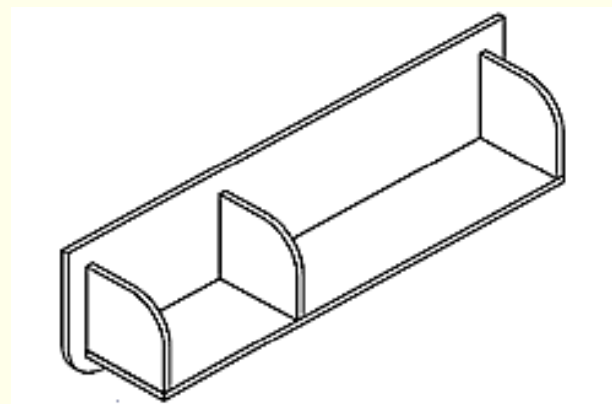

Набор модульной мебели «CHEESE»

BLACK RED WHITE 

Набор модульной мебели «CHEESE»

Полка POL/12 L
выс./шир./гл.
34/120/23 см

Полка POL/12 P
выс./шир./гл.
34/120/23 см

Стол письменный ВІU 120
выс./шир./гл.
77,5/120/60 см

BLACK RED WHITE 

Набор модульной мебели «CHEESE»

Стол письменный VIU 100
выс./шир./гл.
77,5/100/60 см

Комод КОМ 3S
выс./шир./гл.
55/35,5/40 см

Набор модульной мебели «CHEESE»

В ручку можно
вставить фото или
рисунок