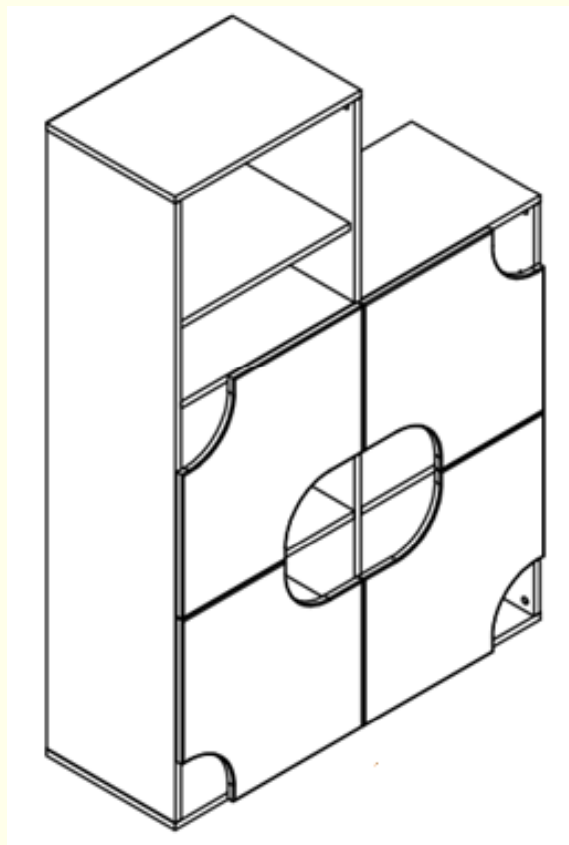

Набор модульной мебели «CHEESE»

Кровать LOZ 90
выс./шир./гл.
54,5-80,5/94,5/203,5 см

**Основание кровати –
плита ДСП**

BLACK RED WHITE 

Набор модульной мебели «CHEESE»

Шкаф настен. SFW 5/5 L

выс./шир./гл.
50,5/50/37 см

Шкаф настен. SFW 5/5 P

выс./шир./гл.
50,5/50/37 см

Тумба прикр. КОМ 1S L
выс./шир./гл.
29/50/37 см

Тумба прикр. КОМ 1S P
выс./шир./гл.
29/50/37 см

Набор модульной мебели «CHEESE»

Шкаф REG 4D P
выс./шир./гл.
152,5/100/37 см

Шкаф REG 4D L
выс./шир./гл.
152,5/100/37 см

Набор модульной мебели «CHEESE»

Шкаф REG 1D
выс./шир./гл.
202/50/37 см

Шкаф REG 3D1S
выс./шир./гл.
202/80/37 см

Набор модульной мебели «CHEESE»

Шкаф REG 1W
выс./шир./гл.
202/50/37 см