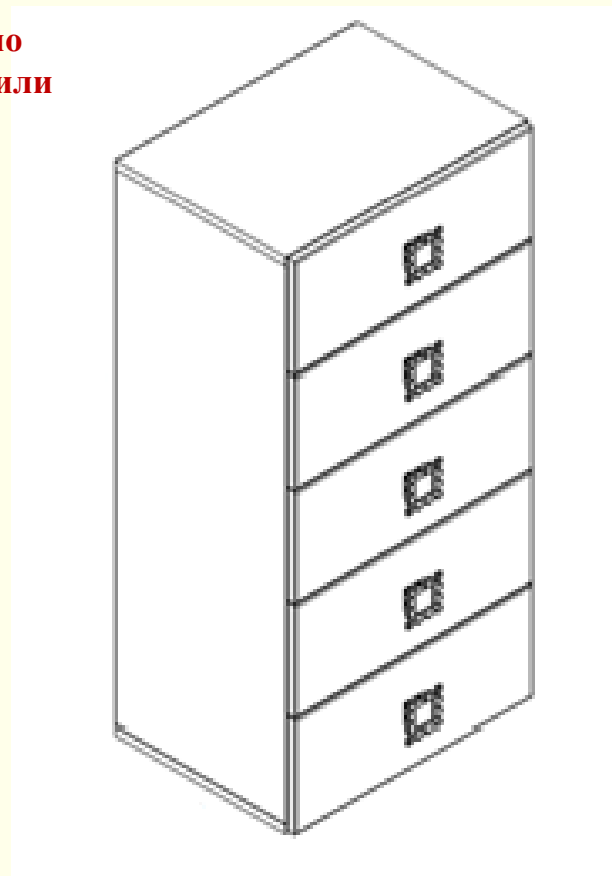

Комод КОМ 5S
выс./шир./гл.
103/50/37 см