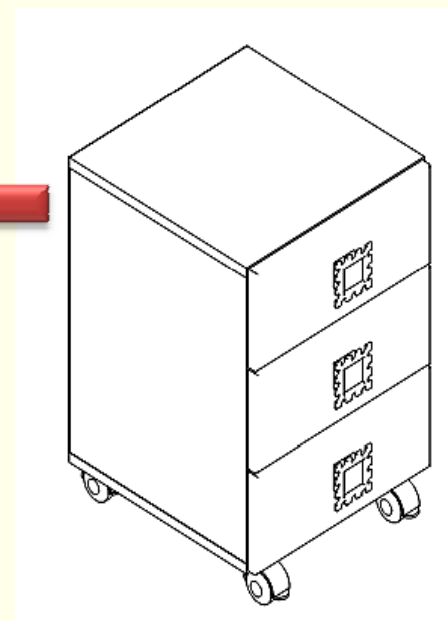

Внимание привлекают оригинально фрезерованные фасады, а также интересной формы ручки, в которые можно вставить фотографии или рисунки малыша.

Набор модульной мебели «CHEESE» включает 22 элемента для создания яркой функциональной обстановки детской комнаты.

Набор модульной мебели «CHEESE»

BLACK RED WHITE 

Набор модульной мебели «CHEESE»

Полка POL/12 L
выс./шир./гл.
34/120/23 см

Полка POL/12 P
выс./шир./гл.
34/120/23 см

Стол письменный ВІU 120
выс./шир./гл.
77,5/120/60 см

BLACK RED WHITE 

Набор модульной мебели «CHEESE»

Стол письменный VIU 100
выс./шир./гл.
77,5/100/60 см

Комод КОМ 3S
выс./шир./гл.
55/35,5/40 см

Набор модульной мебели «CHEESE»

В ручку можно
вставить фото или
рисунок