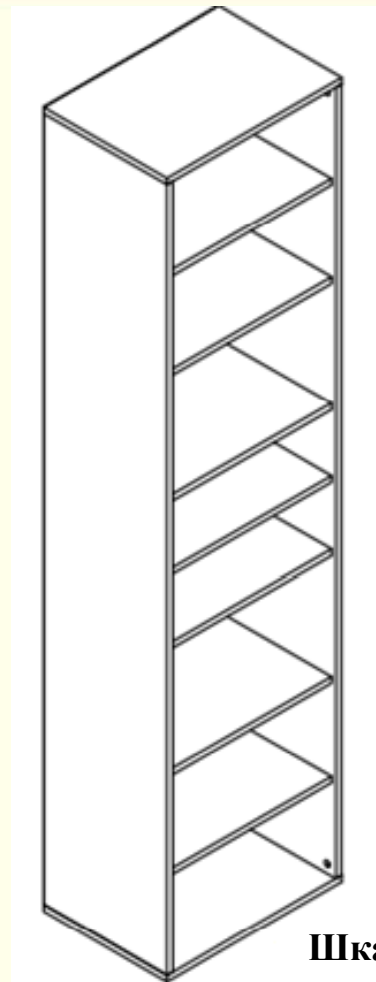

Комод КОМ 4S
выс./шир./гл.
84,5/80/37 см

Комод КОМ 5S
выс./шир./гл.
103/50/37 см

Набор модульной мебели «CHEESE»

Зеркало LUS 6/8
выс./шир./гл.
60/80/2 см

Комод REG 2D
выс./шир./гл.
84,5/60/37 см

Комод REG 2D2S
выс./шир./гл.
84,5/80/37 см

Шкаф настен. SFW 5/5 P

выс./шир./гл.
50,5/50/37 см

Тумба прикр. КОМ 1S L
выс./шир./гл.
29/50/37 см

Тумба прикр. КОМ 1S P
выс./шир./гл.
29/50/37 см

Набор модульной мебели «CHEESE»

Шкаф REG 4D P
выс./шир./гл.
152,5/100/37 см

Шкаф REG 4D L
выс./шир./гл.
152,5/100/37 см

Набор модульной мебели «CHEESE»

Шкаф REG 1D
выс./шир./гл.
202/50/37 см

Шкаф REG 3D1S
выс./шир./гл.
202/80/37 см

Набор модульной мебели «CHEESE»

Шкаф REG 1W
выс./шир./гл.
202/50/37 см

Шкаф REG 20/8
выс./шир./гл.
202/50/35,5 см

Набор модульной мебели «CHEESE»

Шкаф SZF 2D
выс./шир./гл.
202/100/58 см

BLACK RED WHITE 

Технические характеристики

н.м.м. «СHEESE»

<i>Корпус</i>	<i>Плита ДСП ламинированная 12, 16, 22 мм</i>
<i>Цвет – сосна норвежская</i>	<i>Задняя стенка - плита ДВП цветная (склеенная), плита ХДФ (ДВП) односторонне лакированная</i>
<i>Фасад</i>	<i>Плита МДФ односторонне ламинированная 16 мм, облицованная пленкой ПВХ</i>
<i>Цвет - оранжевый</i>	
<i>Фурнитура</i>	<i>Стяжки эксцентрикивые, конформаты Направляющие роликовые Ручки – пластиковые Ножки - пластиковые</i>