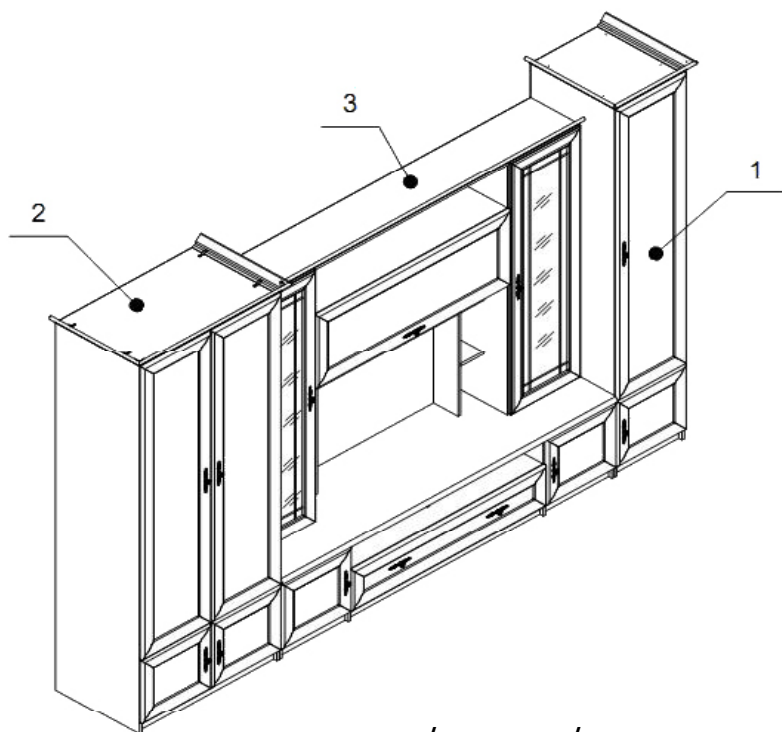

В состав набора входят:

1. Шкаф B5-SZF2D
2. Шкаф B5-SZF4D
3. Шкаф комбинированный B5-REG5D1S

выс. / шир. / гл.

224 / 359 / 56.3 см

BLACK RED WHITE 

Составные элементы набора корпусной мебели «RICHMOND»

1. Шкаф (B5-SZF2D)

- ✓ 2 распашные двери;
- ✓ вместо полок возможна установка стационарной штанги для одежды;
- ✓ двери – рамочно-филенчатая конструкция;
- ✓ по верху шкафа устанавливается декоративный карниз (из МДФ лакированной);
- ✓ ручки – металлические (латуневые с декоративной накладкой).

Составные элементы набора корпусной мебели «RICHMOND»

3. Шкаф комбинированный (REG5D1S)

- ✓ 4 распашные двери (2 глухие и 2 со стеклянной вставкой);
- ✓ в центре размещена полка с подъемной дверью (механизм поднятия двери газ-лифт);
- ✓ в нижней части в центре размещена открытая полка и 2 выдвижных ящика на металлических роликовых направляющих с одной общей панелью;
- ✓ двери – рамочно-филенчатая конструкция;
- ✓ по верху шкафа устанавливается декоративный карниз (из МДФ лакированной);
- ✓ в нишу для ТВ возможно разместить телевизор с диагональю 50 дюймов;
- ✓ ручки – металлические (латуневые с декоративной накладкой).

Технические характеристики

Корпус

Цвет	каштан
Материал	ДСП ламинированная
Толщина	16 мм 22 мм – верхний щит тумбы под телевизор
Материал облицовочный для кромок деталей	материал кромочный на бумажной основе