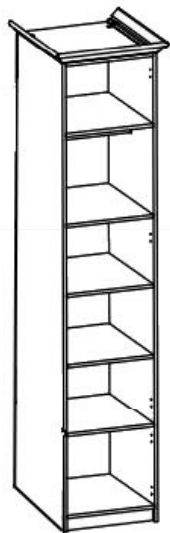

В состав набора входят:

1. Шкаф B5-SZF2D
2. Шкаф B5-SZF4D
3. Шкаф комбинированный B5-REG5D1S

выс. / шир. / гл.

224 / 359 / 56.3 см

BLACK RED WHITE 

Составные элементы набора корпусной мебели «RICHMOND»

1. Шкаф (B5-SZF2D)

- ✓ 2 распашные двери;
- ✓ вместо полок возможна установка стационарной штанги для одежды;
- ✓ двери – рамочно-филенчатая конструкция;
- ✓ по верху шкафа устанавливается декоративный карниз (из МДФ лакированной);
- ✓ ручки – металлические (латуневые с декоративной накладкой).

Составные элементы набора корпусной мебели «RICHMOND»

2. Шкаф (B5-SZF4D)

- ✓ 4 распашные двери;
- ✓ в верхнем отделении – полка соединительная и штанга стационарная металлическая для одежды;
- ✓ двери – рамочно-филенчатая конструкция;
- ✓ по верху шкафа устанавливается декоративный карниз (из МДФ лакированной);
- ✓ ручки – металлические (латуневые с декоративной накладкой).

Составные элементы набора корпусной мебели «RICHMOND»

3. Шкаф комбинированный (REG5D1S)

- ✓ 4 распашные двери (2 глухие и 2 со стеклянной вставкой);
- ✓ в центре размещена полка с подъемной дверью (механизм поднятия двери газ-лифт);
- ✓ в нижней части в центре размещена открытая полка и 2 выдвижных ящика на металлических роликовых направляющих с одной общей панелью;
- ✓ двери – рамочно-филенчатая конструкция;
- ✓ по верху шкафа устанавливается декоративный карниз (из МДФ лакированной);
- ✓ в нишу для ТВ возможно разместить телевизор с диагональю 50 дюймов;
- ✓ ручки – металлические (латуневые с декоративной накладкой).