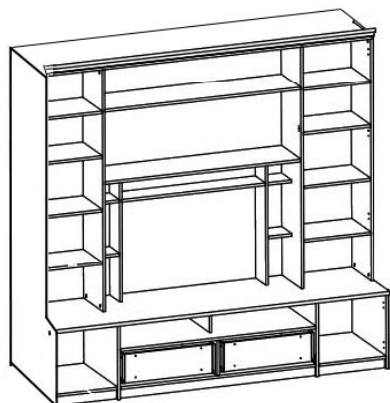

В состав набора входят:

1. Шкаф B5-SZF2D
2. Шкаф B5-SZF4D
3. Шкаф комбинированный B5-REG5D1S

выс. / шир. / гл.

224 / 359 / 56.3 см

BLACK RED WHITE 

Составные элементы набора корпусной мебели «RICHMOND»

1. Шкаф (B5-SZF2D)

- ✓ 2 распашные двери;
- ✓ вместо полок возможна установка стационарной штанги для одежды;
- ✓ двери – рамочно-филенчатая конструкция;
- ✓ по верху шкафа устанавливается декоративный карниз (из МДФ лакированной);
- ✓ ручки – металлические (латуневые с декоративной накладкой).

Составные элементы набора корпусной мебели «RICHMOND»

2. Шкаф (B5-SZF4D)

- ✓ 4 распашные двери;
- ✓ в верхнем отделении – полка соединительная и штанга стационарная металлическая для одежды;
- ✓ двери – рамочно-филенчатая конструкция;
- ✓ по верху шкафа устанавливается декоративный карниз (из МДФ лакированной);
- ✓ ручки – металлические (латуневые с декоративной накладкой).

Составные элементы набора корпусной мебели «RICHMOND»

3. Шкаф комбинированный (REG5D1S)

- ✓ 4 распашные двери (2 глухие и 2 со стеклянной вставкой);
- ✓ в центре размещена полка с подъемной дверью (механизм поднятия двери газ-лифт);
- ✓ в нижней части в центре размещена открытая полка и 2 выдвижных ящика на металлических роликовых направляющих с одной общей панелью;
- ✓ двери – рамочно-филенчатая конструкция;
- ✓ по верху шкафа устанавливается декоративный карниз (из МДФ лакированной);
- ✓ в нишу для ТВ возможно разместить телевизор с диагональю 50 дюймов;
- ✓ ручки – металлические (латуневые с декоративной накладкой).